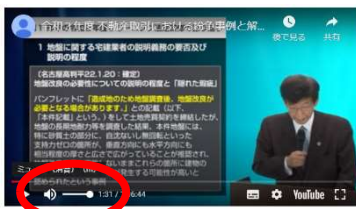

※音量調整はスピーカーマークをポイントすることでスライダーが表示されます。好みの音量になるよう、スライダー（スピーカー横の細いバー）を任意の場所でクリックします。