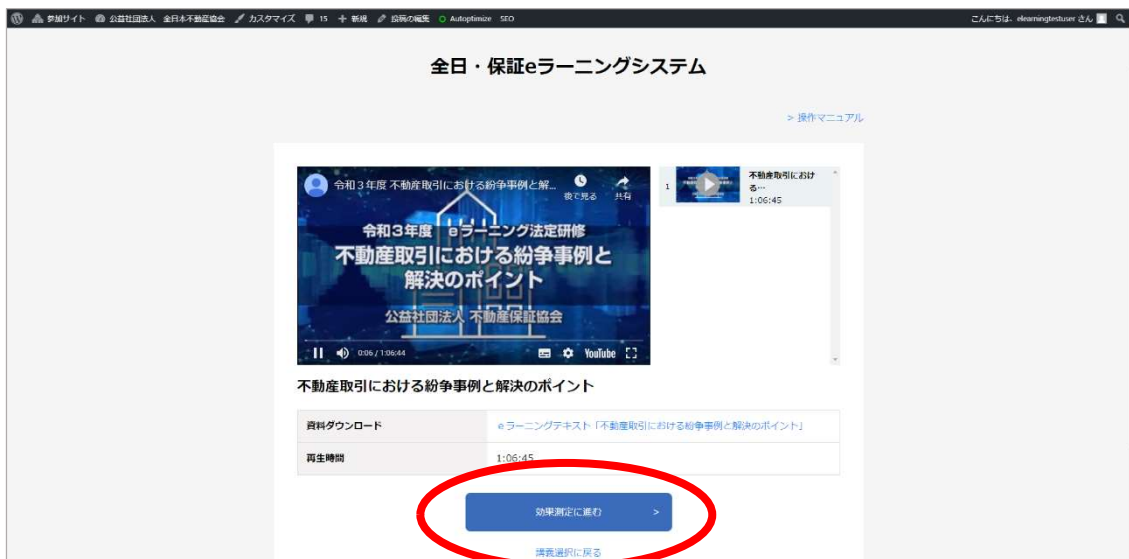

※テキスト資料のダウンロードはこの画面から予め行います。

※法定研修会でのみ、効果測定及び研修済証のダウンロードが条件を満たすとリンクが表示されます（下図参照）。☆研修済証は効果測定合格後に表示☆